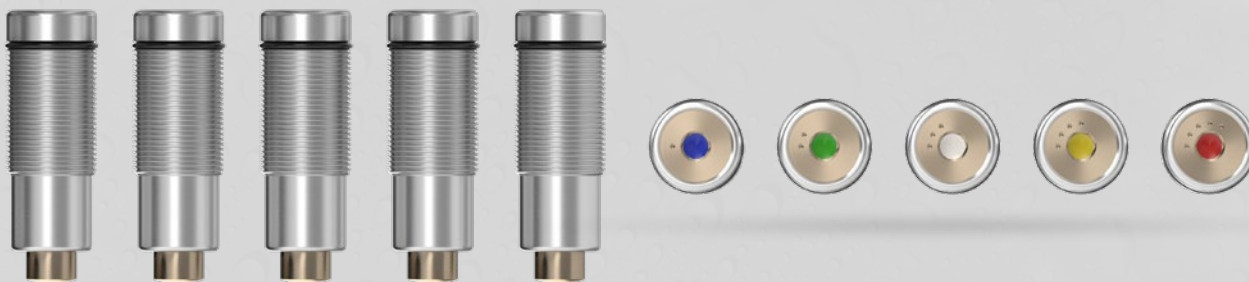

## Testorthese

De testorthese NEURO SWING FIT AFO met voorge monteerd systeem-enkelgewricht NEURO SWING Carbon is een confectie-orthese van carbonvezelmateriaal.

Deze wordt als testorthese gebruikt vóór een verzorging met een EVO op maat waarin een systeem-enkelgewricht met dynamische aanslagen (bijv. NEURO SWING) wordt gemonteerd.

### De NEURO SWING FIT AFO Testorthese:

- wordt als set voor een rechter- en linkerbeen aangereikt;
- beschikt over een voorge monteerd systeem-enkelgewricht NEURO SWING Carbon;
- wordt geleverd met een op maat gesneden vulling, met zelfklevende klittenbandpunten, voor de onderbeenschaal en een stoffen zak per orthese;
- beschikt over een voorge monteerd klittenbandsluiting op kuithoogte die voor een stevige houvast zorgt.

Veereenheden (zie achterkant) moeten apart worden besteld.

Schoenmaat*	Orthesemaat	Artikelnummer voor systeembreedte			
		12 mm	14 mm	16 mm	20 mm
29-31	XXS	AC5201-XXS/LR	AC5202-XXS/LR	-	-
32-34	XS	-	AC5202-XS/LR	-	-
35-37	S	-	-	AC5203-S/LR	-
38-40	M	-	-	AC5203-M/LR	-
41-43	L	-	-	-	AC5205-L/LR
44-46	XL	-	-	-	AC5205-XL/LR

## Veereenheden in koffer

Veereenheden in koffer		
Pos.	Omschrijving	Artikelnummer
1	1 x veereenheden set in koffer met gereedschap	SF5800-C
niet afgebeeld	1 x koffer voor veereenheden om zelf te vullen met gereedschap (zonder veereenheden)	SF5800-C/0
1a	telkens 2 x blauwe, groene, witte, gele en rode veereenheid voor NEURO SWING Carbon 12 mm	zie tabel veereenheden
1b	telkens 2 x blauwe, groene, witte, gele en rode veereenheid voor NEURO SWING Carbon 14 mm	zie tabel veereenheden
1c	telkens 2 x blauwe, groene, witte, gele en rode veereenheid voor NEURO SWING Carbon 16 mm	zie tabel veereenheden
1d	telkens 2 x blauwe, groene, witte, gele en rode veereenheid voor NEURO SWING Carbon 20 mm	zie tabel veereenheden
1e	1 x binnenzeskant-kogelkopschroevendraaier, 4 x 100 mm	WZ5112-4010
1f	1 x binnenzeskant-kogelkopschroevendraaier, 5 x 100 mm	WZ5112-5010