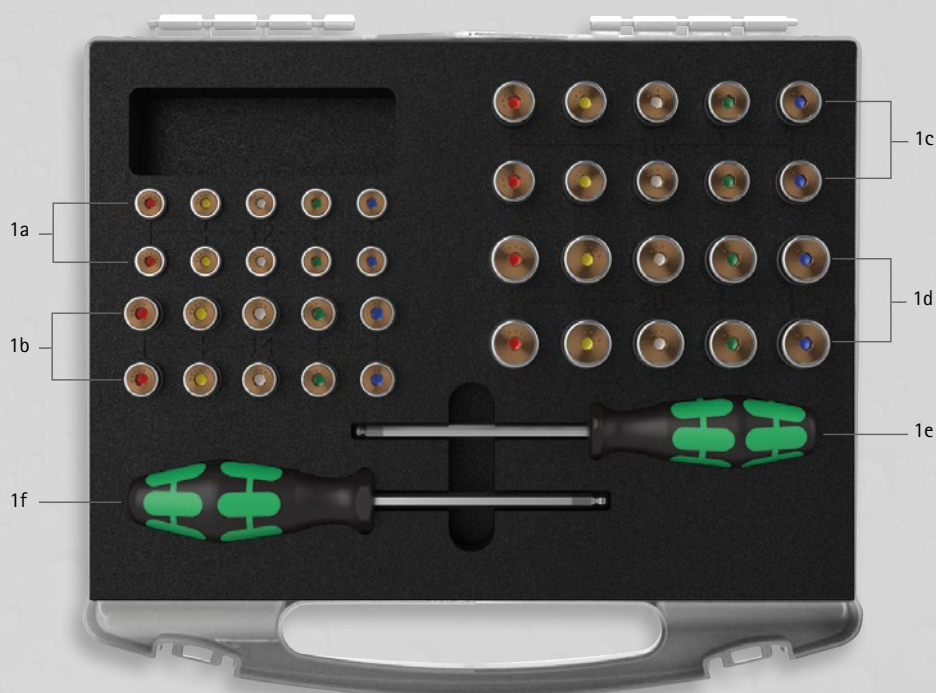

## Testorthese

De testorthese NEURO SWING FIT AFO met voorge monteerd systeem-enkelgewricht NEURO SWING Carbon is een confectie-orthese van carbonvezelmateriaal.

Deze wordt als testorthese gebruikt vóór een verzorging met een EVO op maat waarin een systeem-enkelgewricht met dynamische aanslagen (bijv. NEURO SWING) wordt gemonteerd.

### De NEURO SWING FIT AFO Testorthese:

- wordt als set voor een rechter- en linkerbeen aangereikt;
- beschikt over een voorge monteerd systeem-enkelgewricht NEURO SWING Carbon;
- wordt geleverd met een op maat gesneden vulling, met zelfklevende klittenbandpunten, voor de onderbeenschaal en een stoffen zak per orthese;
- beschikt over een voorge monteerd klittenbandsluiting op kuithoogte die voor een stevige houvast zorgt.

Veereenheden (zie achterkant) moeten apart worden besteld.

Schoenmaat*	Orthesemaat	Artikelnummer voor systeembreedte			
		12 mm	14 mm	16 mm	20 mm
29-31	XXS	AC5201-XXS/LR	AC5202-XXS/LR	-	-
32-34	XS	-	AC5202-XS/LR	-	-
35-37	S	-	-	AC5203-S/LR	-
38-40	M	-	-	AC5203-M/LR	-
41-43	L	-	-	-	AC5205-L/LR
44-46	XL	-	-	-	AC5205-XL/LR

## Veereenheden in koffer

Veereenheden in koffer		
Pos.	Omschrijving	Artikelnummer
1	1 x veereenheden set in koffer met gereedschap	SF5800-C
niet afgebeeld	1 x koffer voor veereenheden om zelf te vullen met gereedschap (zonder veereenheden)	SF5800-C/0
1a	telkens 2 x blauwe, groene, witte, gele en rode veereenheid voor NEURO SWING Carbon 12 mm	zie tabel veereenheden
1b	telkens 2 x blauwe, groene, witte, gele en rode veereenheid voor NEURO SWING Carbon 14 mm	zie tabel veereenheden
1c	telkens 2 x blauwe, groene, witte, gele en rode veereenheid voor NEURO SWING Carbon 16 mm	zie tabel veereenheden
1d	telkens 2 x blauwe, groene, witte, gele en rode veereenheid voor NEURO SWING Carbon 20 mm	zie tabel veereenheden
1e	1 x binnenzeskant-kogelkopschroevendraaier, 4 x 100 mm	WZ5112-4010
1f	1 x binnenzeskant-kogelkopschroevendraaier, 5 x 100 mm	WZ5112-5010