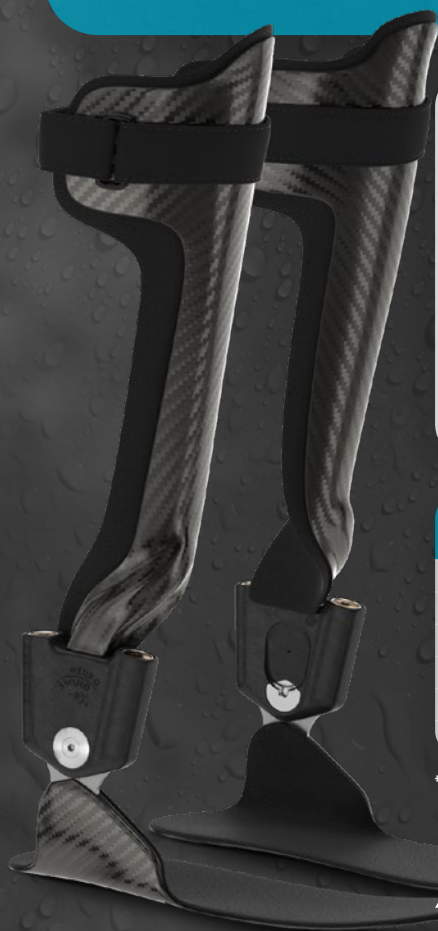

## Testorthese

De testorthese NEURO SWING FIT AFO met voorge monteerd systeem-enkelgewricht NEURO SWING Carbon is een confectie-orthese van carbonvezelmateriaal.

Deze wordt als testorthese gebruikt vóór een verzorging met een EVO op maat waarin een systeem-enkelgewricht met dynamische aanslagen (bijv. NEURO SWING) wordt gemonteerd.

### De NEURO SWING FIT AFO Testorthese:

- wordt als set voor een rechter- en linkerbeen aangereikt;
- beschikt over een voorge monteerd systeem-enkelgewricht NEURO SWING Carbon;
- wordt geleverd met een op maat gesneden vulling, met zelfklevende klittenbandpunten, voor de onderbeenschaal en een stoffen zak per orthese;
- beschikt over een voorge monteerd klittenbandsluiting op kuithoogte die voor een stevige houvast zorgt.

\* Bepaal de schoenmaat en selecteer de juiste orthesemaat. Bij een hoog lichaamsgewicht of een stevig postuur kan het nodig zijn om een grotere orthesemaat te selecteren.

⚠ De NEURO SWING FIT AFO Testorthese moet met een kniekous of een kniehoge compressiekous worden gedragen.