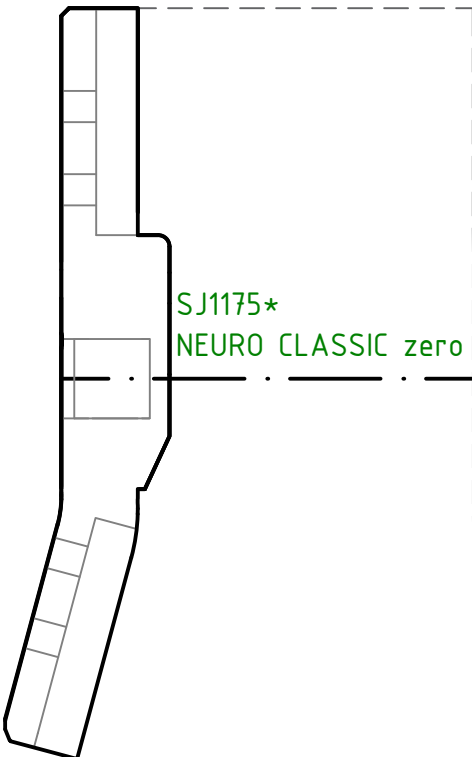

NEURO CLASSIC zero, 20 mm

Gelenkachse/Joint axis

Schnittlinie/Cutting line

150 mm

SJ1105\*  
NEURO CLASSIC zero

SJ1195\*  
NEURO CLASSIC zero

SJ1085\*  
NEURO CLASSIC zero

SJ1175\*  
NEURO CLASSIC zero

SJ1125\*  
NEURO CLASSIC zero