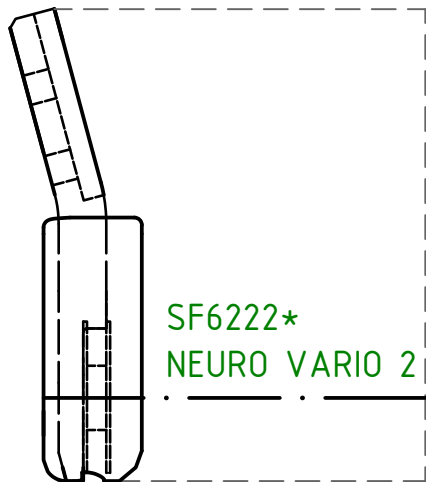

NEURO VARIO 2, 14 mm

— · — Gelenkachse/Joint axis

- - - - - Schnittlinie/Cutting line

150 mm

SF6202*
NEURO VARIO 2

SF6242*
NEURO VARIO 2

SF6222*
NEURO VARIO 2