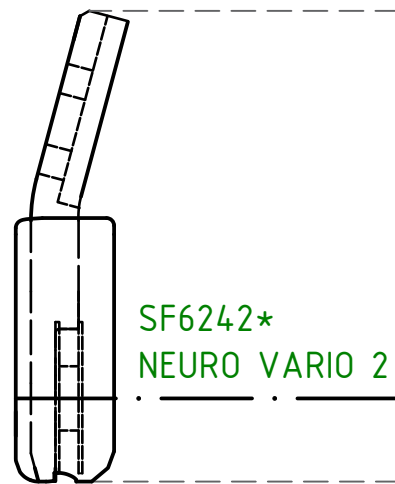

NEURO VARIO 2, 14 mm

— · — Gelenkachse/Joint axis

- - - - - Schnittlinie/Cutting line

150 mm

SF6202*
NEURO VARIO 2

SF6242*
NEURO VARIO 2

SF6222*
NEURO VARIO 2